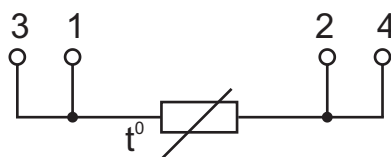

ТЕРМОПРЕОБРАЗОВАТЕЛЬ СОПРОТИВЛЕНИЯ
ТСМ9620-00, ТСМ9620-02.

ГАБАРИТНЫЙ ЧЕРТЕЖ

| Обозначение | A, мм | L, мм |
|-------------|-------|-------|
| ТСМ9620-00 | 60 | 160 |
| ТСМ9620-02 | 100 | 200 |

Схема соединений