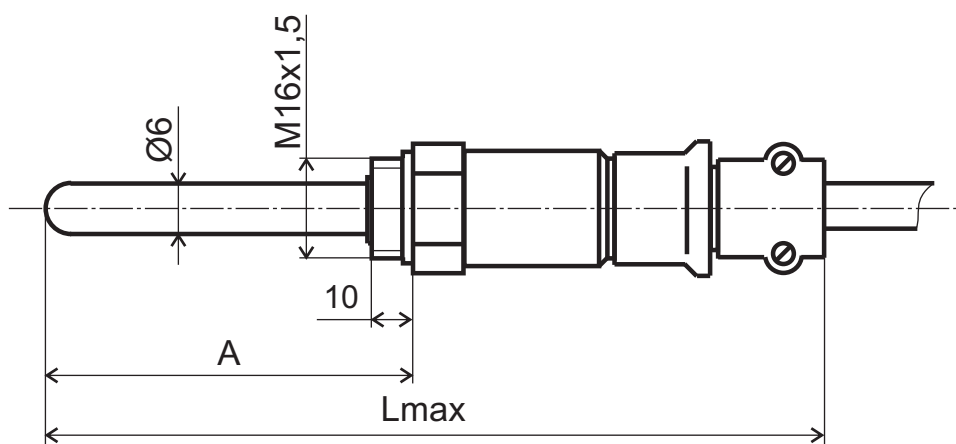

ТЕРМОПРЕОБРАЗОВАТЕЛЬ СОПРОТИВЛЕНИЯ
ТСМ9620-00, ТСМ9620-02.

ГАБАРИТНЫЙ ЧЕРТЕЖ

| Обозначение | A, мм | L, мм |
|-------------|-------|-------|
| ТСМ9620-00 | 60 | 160 |
| ТСМ9620-02 | 100 | 200 |

Схема соединений