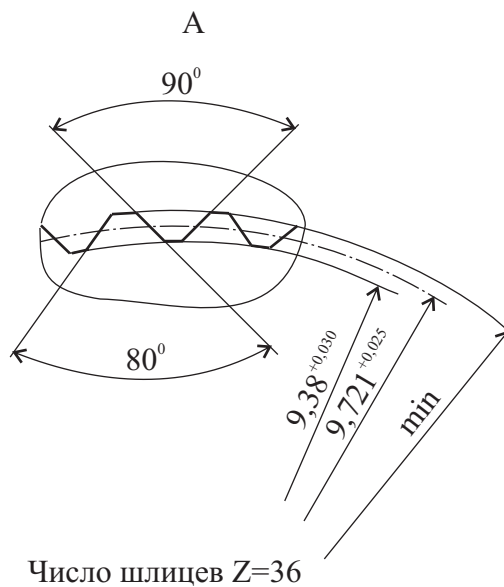

РЫЧАГ ИСПОЛНИТЕЛЬНОГО УСТРОЙСТВА ЭРУС18
ЭРУС743122.000-01

Число шлицев Z=36