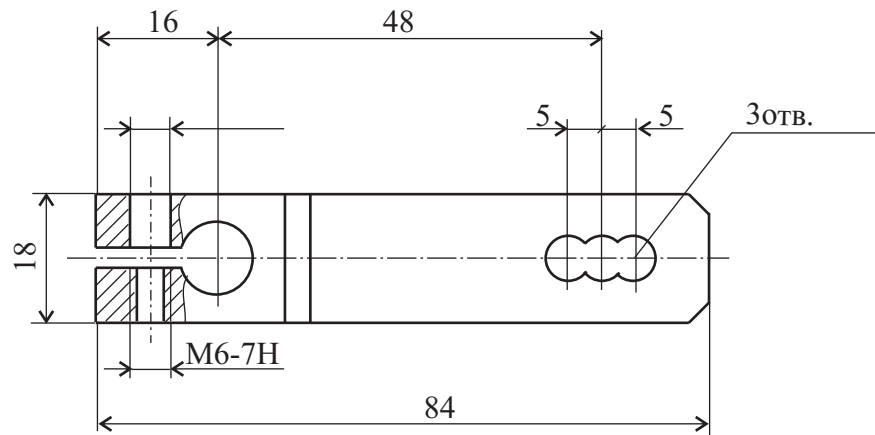

РЫЧАГ ИСПОЛНИТЕЛЬНОГО УСТРОЙСТВА ЭРУС18
ЭРУС743122.000-01

Число шлицев Z=36